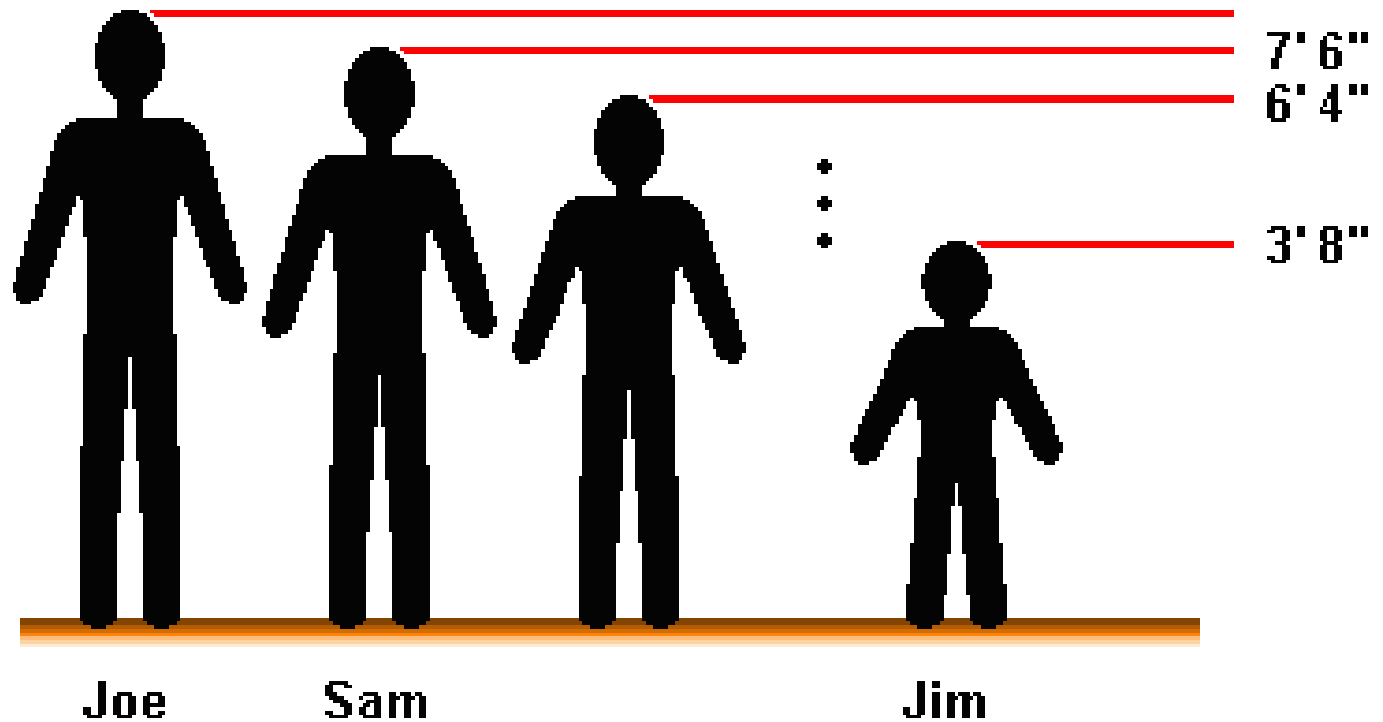

JE MESURE

Norville Rogers AKA Shaggy

Velma

Fred

Daphne

Scoobe

VOCABULAIRE

- PLUS GRAND(E) QUE
- TALLER THAN
- PLUS PETIT(E) QUE
- SMALLER THAN
- QUI EST PLUS GRAND(E)?
- WHO IS TALLER
- QUI EST PLUS PETIT(E)?
- WHO IS THE SMALLEST
- OU
- OR
- QUE
- THAN

Jack est plus grand que Ella

Gautam Singh , Hospitality Trainer , 07830294949

Gautam Singh , Hospitality Trainer , 07830294949

IL MESURE COMBIEN?

UN CENTIMÈTRE

ILS MESURENT COMBIEN?

- 1m 20 cm
 - 1m 5 cm
 - 1m 12 cm
 - 1m 2 cm
 - 10 cm
 - 50 cm
 - 1m 70 cm
 - 1m 60 cm
- **Ils mesurent 1m 60 cm**